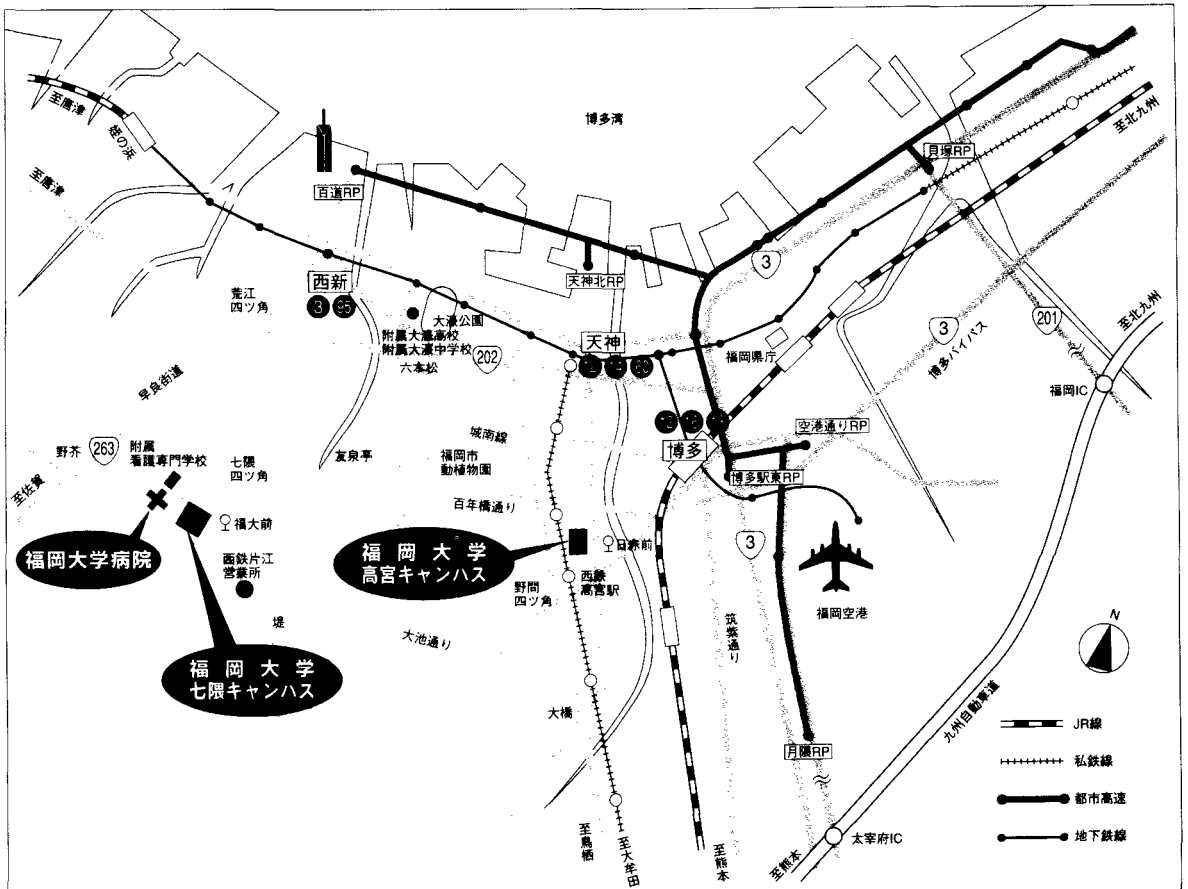

第28回学会大会開催地略図

(福岡大学 七隈キャンパス)

会場 福岡大学 七隈キャンパス

〒814-0180 福岡市城南七隈 8-19-1 ☎092-871-6631 (内線6772)

七隈キャンパス (バス)

のりこ	のりこ番号	行先番号	降車バス停	所要所要時間
博多駅周辺	博多駅交通センター	5	⑦ 福大前	平均40分
	博多駅前	3	⑩ 福大前 ⑪ 福大病院東口	
天神周辺	天神協和ビル前	10	⑫ 福大前	平均35分
	天神コア前	7B	⑬ 福大病院東口	
西新周辺	西新バス・西新岩田屋前		⑭ 福大前	平均25分
	西新脇山口		⑮ 福大病院東口	

(車・タクシー) 地下鉄のご案内

博多駅から 平均30分

福岡空港から

天神から 平均20分

博多まで 5分

福岡空港から 平均45分

天神まで 11分

西新から 平均15分

西新まで 19分

ご案内図

理事 懇親 総会	平成10年11月22日(日)13:30~14:50	会場 (A棟B1会議室2)
	平成10年11月22日(日)18:45~20:00	会費 (5,000円) 会場 (文系センター16F)
	平成10年11月23日(月)13:00~14:00	会場 (A棟A-101)