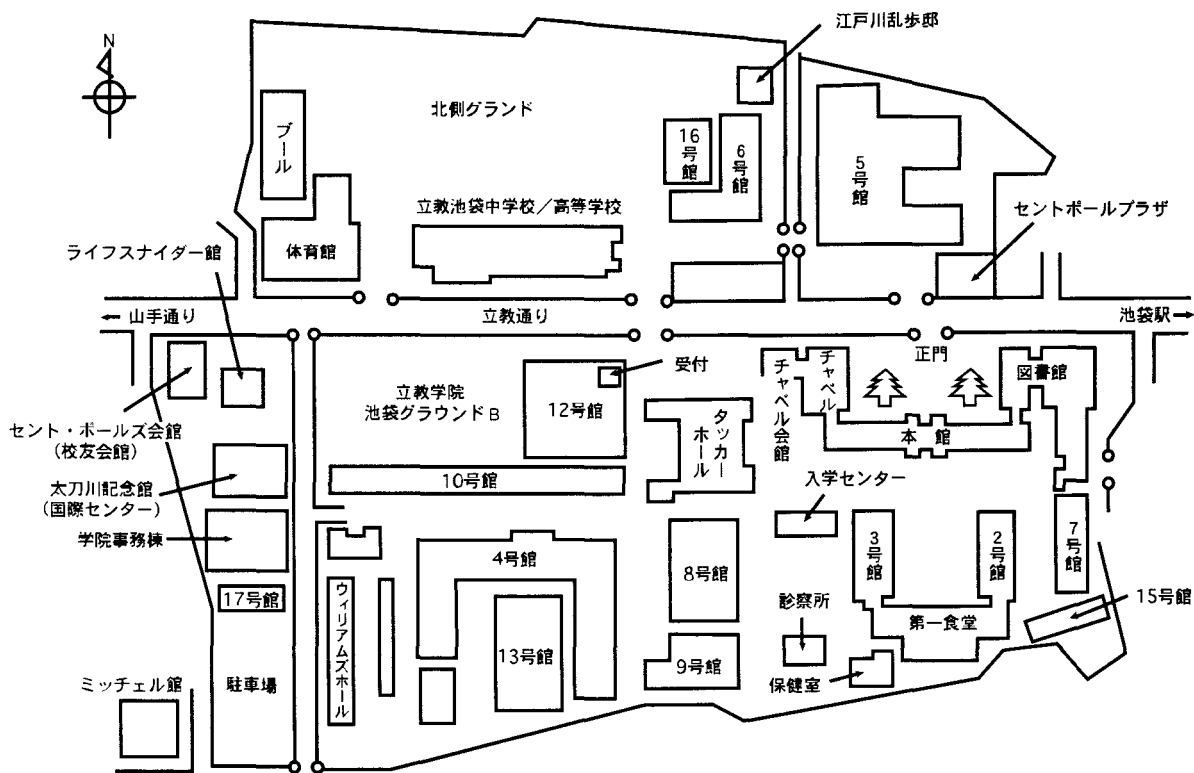

■第34回学会大会開催地略図

■会 場 立教大学池袋キャンパス

〒171-8501 東京都豊島区西池袋3-34-1

(当番室 03-3985-2171)

立教大学池袋キャンパス位置図

●交通アクセス

JR山手線・埼京線・高崎線・東北本線・東武東上線・西武池袋線
地下鉄丸ノ内線・有楽町線「池袋駅」下車 西口より徒歩約7分

立教大学池袋キャンパス案内図

※駐車スペースはございません。
公共交通機関の御利用をお願いします。

- 発表会場：A会場 7号館 7101教室 B会場 7号館 7102教室
- 総 会：7号館 7102教室
- 講演会会場：7号館 7102教室
- 理事会会場：第一食堂 2階「藤だな」
- 懇親会会場：第一食堂 2階「藤だな」

理事会	平成16年12月4日(土)	11:00~12:00	会場 第一食堂 2階「藤だな」
総 会	平成16年12月5日(日)	13:10~14:10	会場 7号館7102教室