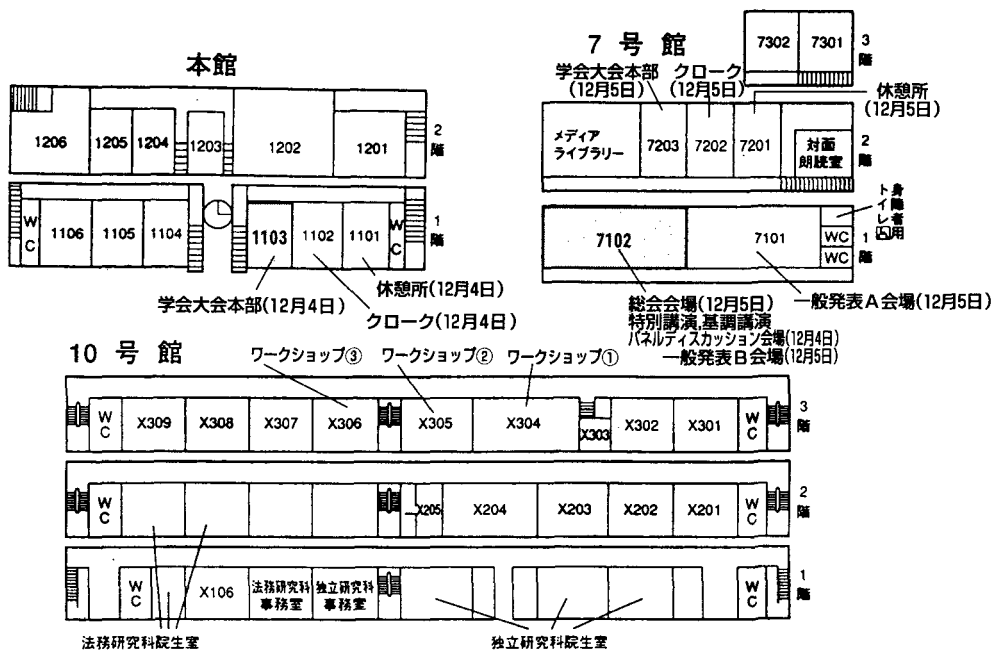

- 発表会場：A会場 7号館 7101教室 B会場 7号館 7102教室
- 総 会：7号館 7102教室
- 講演会会場：7号館 7102教室
- 理事会会場：第一食堂 2階「藤だな」
- 懇親会会場：第一食堂 2階「藤だな」

理事会	平成16年12月4日(土)	11:00~12:00	会場 第一食堂 2階「藤だな」
総 会	平成16年12月5日(日)	13:10~14:10	会場 7号館7102教室