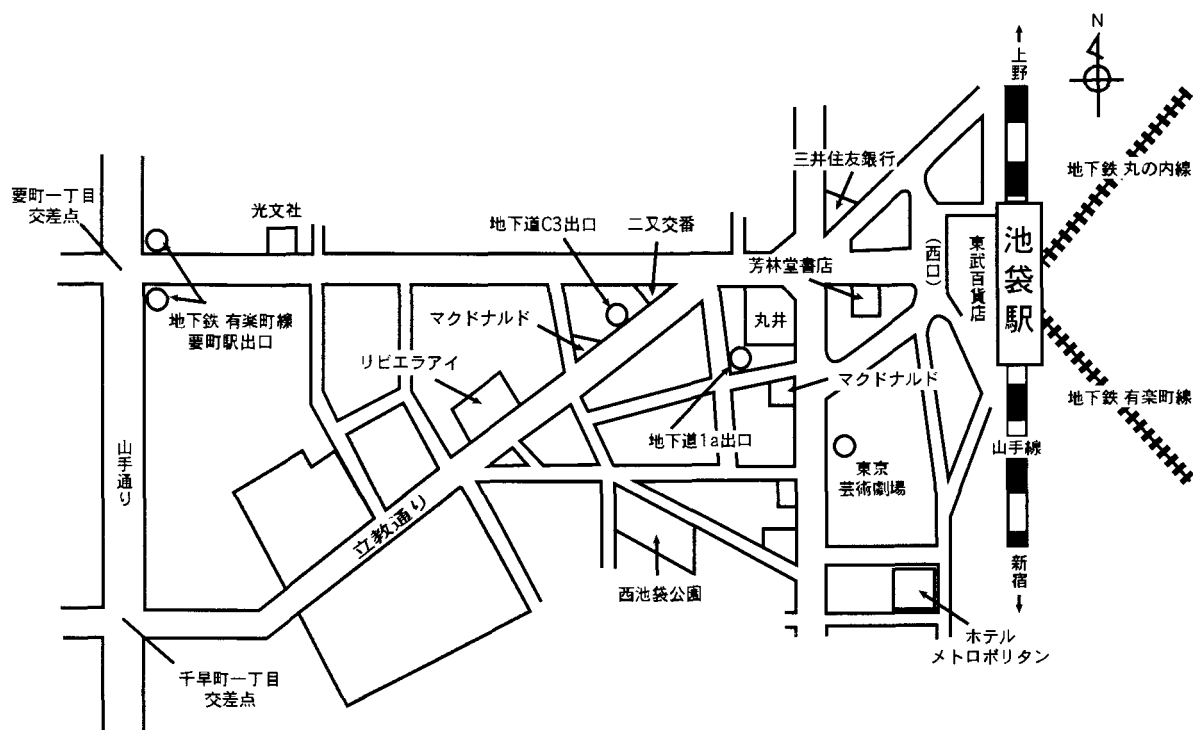

■第34回学会大会開催地略図

■会 場 立教大学池袋キャンパス

〒171-8501 東京都豊島区西池袋3-34-1

(当番室 03-3985-2171)

立教大学池袋キャンパス位置図

●交通アクセス

JR山手線・埼京線・高崎線・東北本線・東武東上線・西武池袋線
地下鉄丸ノ内線・有楽町線「池袋駅」下車 西口より徒歩約7分

立教大学池袋キャンパス案内図