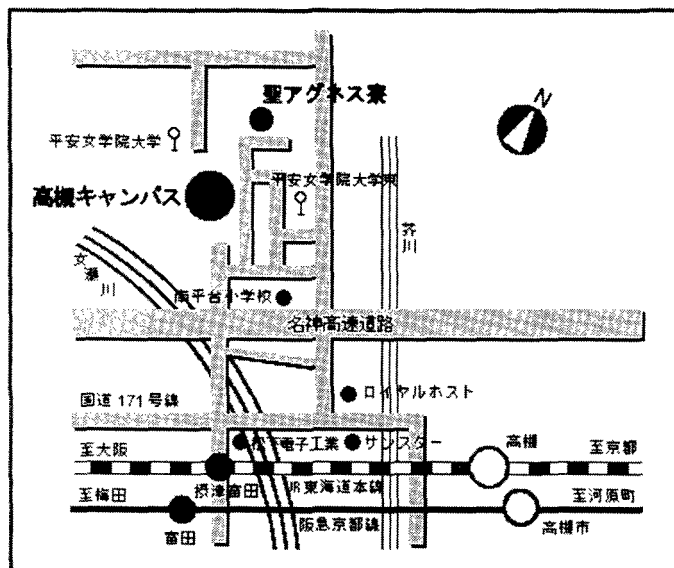

■第36回学会大会開催地略図

■会 場 平安女学院大学 高槻キャンパス
〒569-1092 大阪府高槻市南平台5丁目84-1

大学までのアクセス

遠隔地から平安女学院大学まで

☆新幹線利用の場合

新大阪（JR東海道・山陽本線新快速 11分）→高槻

☆航空機利用の場合

・関西空港

（JR特急はるか約50分）→新大阪（JR東海道・山陽本線新快速 11分）→高槻

・伊丹空港

（大阪モノレール）→南茨木（徒歩一分）→南茨木（阪急京都本線急行）→高槻市（徒歩8分）
→高槻

・神戸空港

（神戸新交通ポートアイランド線）→三宮（徒歩2分）→三ノ宮（JR東海道・山陽本線新快速37分）→高槻

注) バス停は「平安女学院大学前」で下車ください。この2つ前のバス停が「平安女学院大学東」ですが、キャンパスまで少しわかりにくいと思います。

平安女学院大学高槻キャンパスへは、JR「高槻」へ新快速で「大阪」から約15分、阪急「高槻市」へ快速特急で「河原町」、「梅田」から約20分。

JR高槻駅北（京都寄り出口）から市バス67番「平安女学院大学」行き、70番「平安女学院大学経由関西大学」行きに乗車約15分、「平安女学院大学」下車すぐ。

JR高槻駅北バスターミナル5番のりばが本学行きののりばです。

— 学内案内図 —