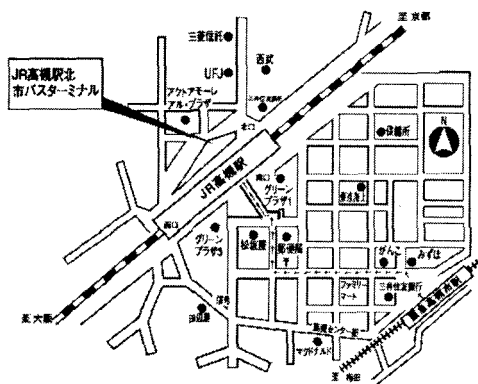

■第36回学会大会開催地略図

■会 場 平安女学院大学 高槻キャンパス
〒569-1092 大阪府高槻市南平台5丁目84-1

大学までのアクセス

遠隔地から平安女学院大学まで

☆新幹線利用の場合

新大阪（JR東海道・山陽本線新快速 11分）→高槻

☆航空機利用の場合

・関西空港

（JR特急はるか約50分）→新大阪（JR東海道・山陽本線新快速 11分）→高槻

・伊丹空港

（大阪モノレール）→南茨木（徒歩一分）→南茨木（阪急京都本線急行）→高槻市（徒歩8分）
→高槻

・神戸空港

（神戸新交通ポートアイランド線）→三宮（徒歩2分）→三ノ宮（JR東海道・山陽本線新快速37分）→高槻

注) バス停は「平安女学院大学前」で下車ください。この2つ前のバス停が「平安女学院大学東」ですが、キャンパスまで少しわかりにくいと思います。

平安女学院大学高槻キャンパスへは、JR「高槻」へ新快速で「大阪」から約15分、阪急「高槻市」へ快速特急で「河原町」、「梅田」から約20分。

JR高槻駅北（京都寄り出口）から市バス67番「平安女学院大学」行き、70番「平安女学院大学経由関西大学」行きに乗車約15分、「平安女学院大学」下車すぐ。

JR高槻駅北バスターミナル5番のりばが本学行きののりばです。

— 学内案内図 —