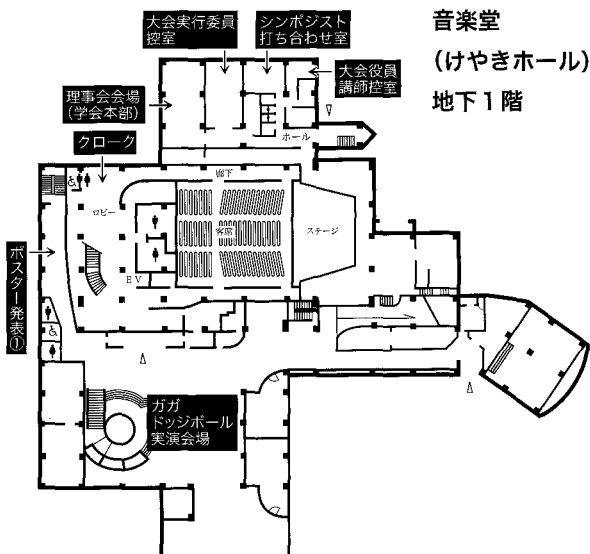

JR仙台駅前(24・25番バス停)から
→東北福祉大前下車 約30分
※北山経由子平町循環、または子平町經由
北山循環に乗車。約10分間隔で運行。

- 東北新幹線
- JR線
- 仙台市営地下鉄
- 仙台市営地下鉄駅
- 仙台市営バス路線
- 仙台市営バス路線
- 主なバス停

学内案内図

会場案内

2号館 3階

1号館 3階

音楽堂 (けやきホール) 1階

音楽堂
(けやきホール)
地下1階

- 発表会場：A会場230教室、B会場231教室、C会場232教室
- 総会：230教室
- 講演会会場：音楽堂 (けやきホール) 1階
- 理事会会場：音楽堂 (けやきホール) 地下1階リハーサル室
- 懇親会会場：音楽堂 (けやきホール) 1階食工房「風土」

理事会	平成25年11月 9日(土) 11:00~12:00	会場 けやきホール会議室
総会	平成25年11月10日(日) 14:00~15:00	会場 230教室