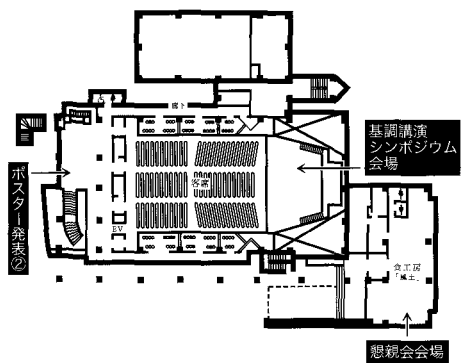

JR仙台駅前(24・25番バス停)から
→東北福祉大前下車 約30分
※北山経由子平町循環、または子平町經由
北山循環に乗車。約10分間隔で運行。

- 東北新幹線
- JR線
- 仙台市営地下鉄
- 仙台市営地下鉄駅
- 仙台市営バス路線
- 仙台市営バス路線
- 主なバス停

学内案内図

会場案内

2号館 3階

1号館 3階

音楽堂 (けやきホール) 1階

音楽堂
(けやきホール)
地下1階

- 発表会場：A会場230教室、B会場231教室、C会場232教室
- 総会：230教室
- 講演会会場：音楽堂 (けやきホール) 1階
- 理事会会場：音楽堂 (けやきホール) 地下1階リハーサル室
- 懇親会会場：音楽堂 (けやきホール) 1階食工房「風土」

理事会	平成25年11月 9日(土) 11:00~12:00	会場 けやきホール会議室
総会	平成25年11月10日(日) 14:00~15:00	会場 230教室