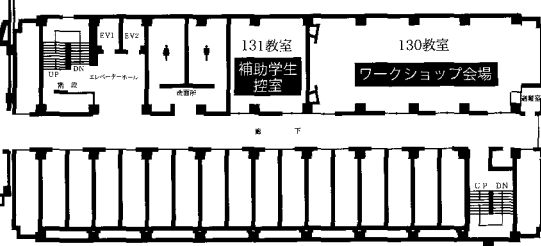

JR仙台駅前(24・25番バス停)から
→東北福祉大前下車 約30分
※北山経由子平町循環、または子平町經由
北山循環に乗車。約10分間隔で運行。

- 東北新幹線
- JR線
- 仙台市営地下鉄
- 仙台市営地下鉄駅
- 仙台市営バス路線
- 仙台市営バス路線
- 主なバス停

学内案内図

会場案内

2号館 3階

1号館 3階

音楽堂 (けやきホール) 1階

音楽堂
(けやきホール)
地下1階

- 発表会場：A会場230教室、B会場231教室、C会場232教室
- 総会：230教室
- 講演会会場：音楽堂 (けやきホール) 1階
- 理事会会場：音楽堂 (けやきホール) 地下1階リハーサル室
- 懇親会会場：音楽堂 (けやきホール) 1階食工房「風土」

理事会	平成25年11月 9日(土) 11:00~12:00	会場 けやきホール会議室
総会	平成25年11月10日(日) 14:00~15:00	会場 230教室