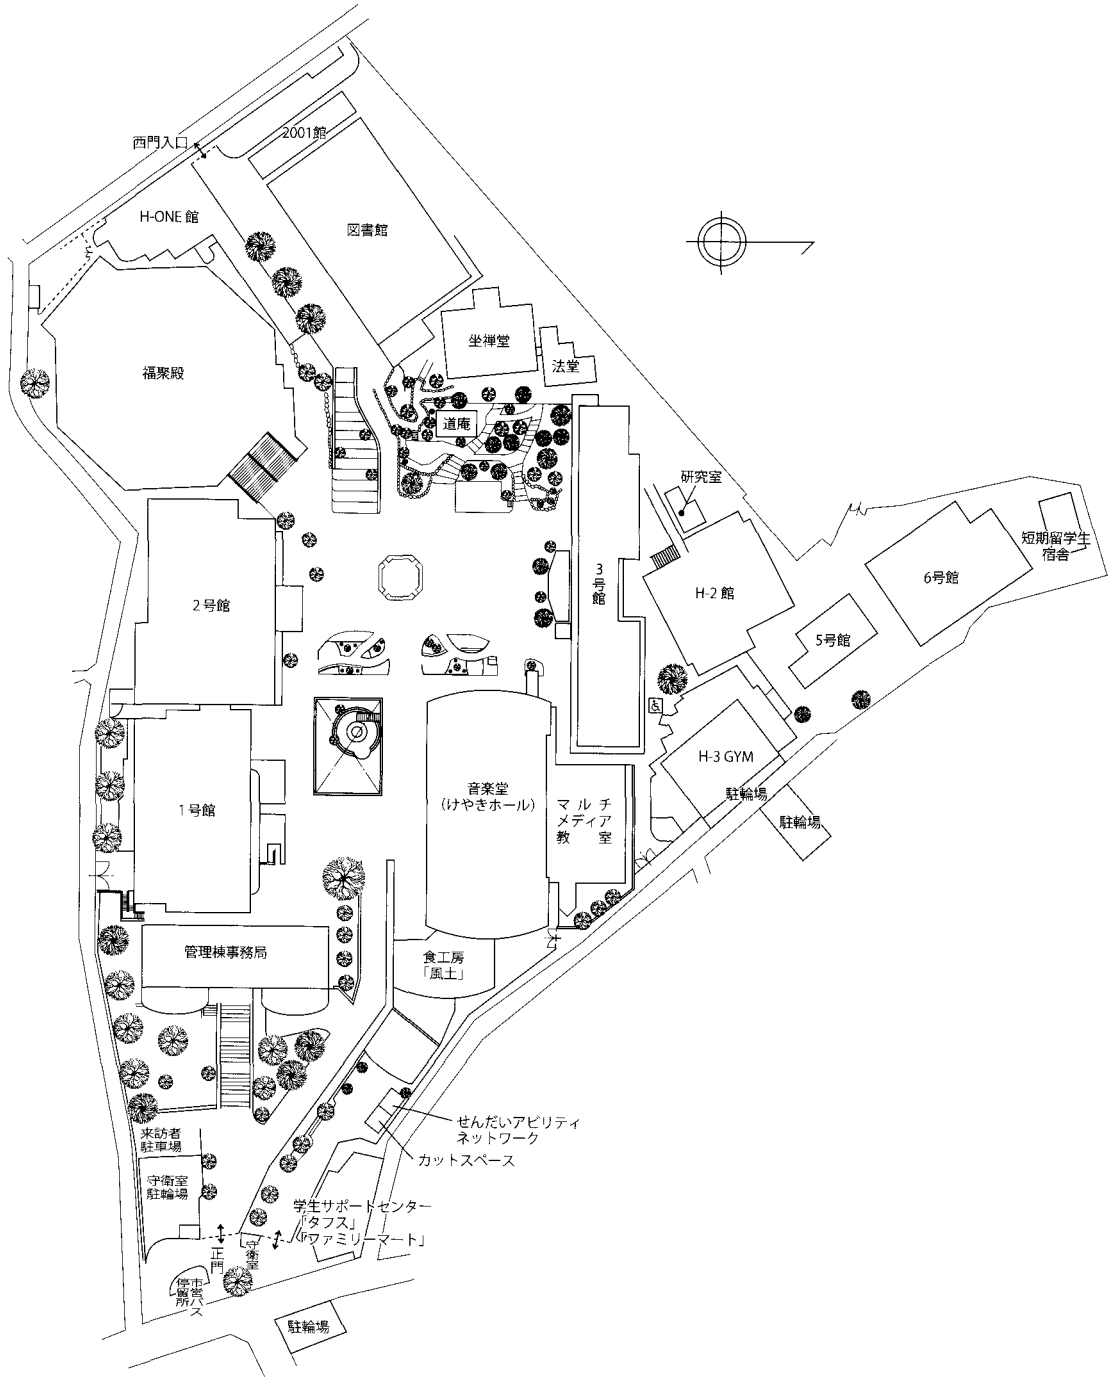

■第43回学会大会開催地略図

〒981-8522 仙台市青葉区国見 1-8-1

交通案内

ステーションキャンパス周辺拡大図

■国見キャンパスへのアクセス

①JR仙台駅から
→JR仙山線東北福祉大前駅下車
徒歩約5分

②JR仙台駅から
→JR仙山線北山駅下車
徒歩約10分

※山形方面から来学される場合は、
東北福祉大前駅下車。

JR仙台駅前(24・25番バス停)から
→東北福祉大前下車 約30分
※北山経由子平町循環、または子平町經由
北山循環に乗車。約10分間隔で運行。

- 東北新幹線
- JR線
- 仙台市営地下鉄
- 仙台市営地下鉄駅
- 仙台市営バス路線
- 仙台市営バス路線
- 主なバス停

学内案内図

会場案内

2号館 3階

1号館 3階

音楽堂 (けやきホール) 1階

音楽堂
(けやきホール)
地下1階

- 発表会場：A会場230教室、B会場231教室、C会場232教室
- 総会：230教室
- 講演会会場：音楽堂 (けやきホール) 1階
- 理事会会場：音楽堂 (けやきホール) 地下1階リハーサル室
- 懇親会会場：音楽堂 (けやきホール) 1階食工房「風土」

理事会	平成25年11月 9日(土) 11:00~12:00	会場 けやきホール会議室
総会	平成25年11月10日(日) 14:00~15:00	会場 230教室