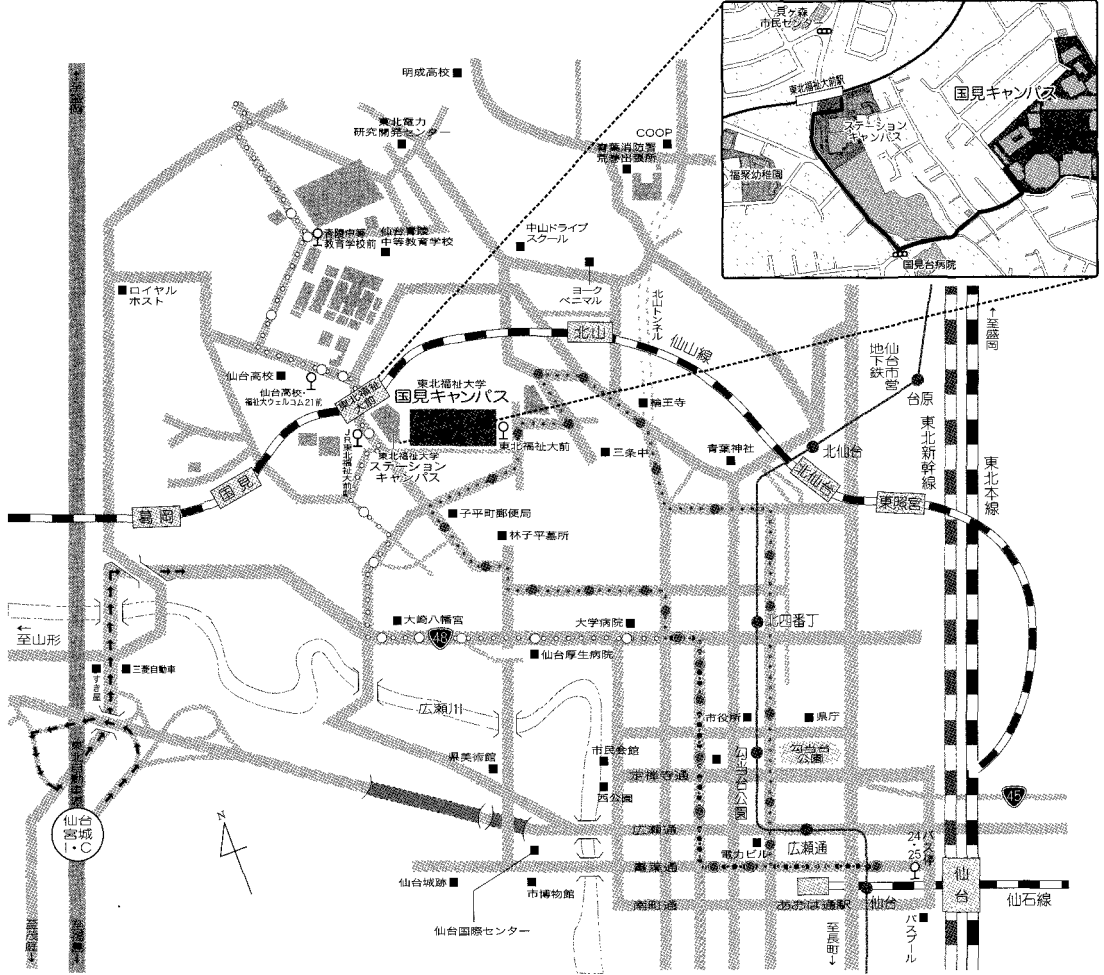

■第43回学会大会開催地略図

〒981-8522 仙台市青葉区国見 1-8-1

交通案内

ステーションキャンパス周辺拡大図

■国見キャンパスへのアクセス

①JR仙台駅から
→JR仙山線東北福祉大前駅下車
徒歩約5分

②JR仙台駅から
→JR仙山線北山駅下車
徒歩約10分

※山形方面から来学される場合は、
東北福祉大前駅下車。

JR仙台駅前(24・25番バス停)から
→東北福祉大前下車 約30分
※北山経由子平町循環、または子平町經由
北山循環に乗車。約10分間隔で運行。

- 東北新幹線
- JR線
- 仙台市営地下鉄
- 仙台市営地下鉄駅
- 仙台市営バス路線
- 仙台市営バス路線
- 主なバス停

学内案内図

会場案内

2号館 3階

1号館 3階

音楽堂 (けやきホール) 1階

音楽堂
(けやきホール)
地下1階