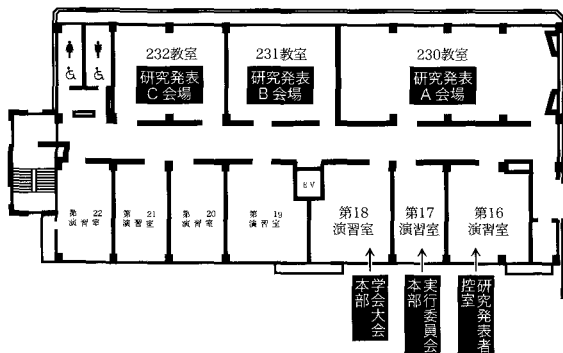

JR仙台駅前(24・25番バス停)から
→東北福祉大前下車 約30分
※北山経由子平町循環、または子平町經由
北山循環に乗車。約10分間隔で運行。

- 東北新幹線
- JR線
- 仙台市営地下鉄
- 仙台市営地下鉄駅
- 仙台市営バス路線
- 仙台市営バス路線
- 主なバス停

学内案内図

会場案内

2号館 3階

1号館 3階

音楽堂 (けやきホール) 1階

音楽堂
(けやきホール)
地下1階

- 発表会場：A会場230教室、B会場231教室、C会場232教室
- 総会：230教室
- 講演会会場：音楽堂 (けやきホール) 1階
- 理事会会場：音楽堂 (けやきホール) 地下1階リハーサル室
- 懇親会会場：音楽堂 (けやきホール) 1階食工房「風土」

理事会	平成25年11月 9日(土) 11:00~12:00	会場 けやきホール会議室
総会	平成25年11月10日(日) 14:00~15:00	会場 230教室