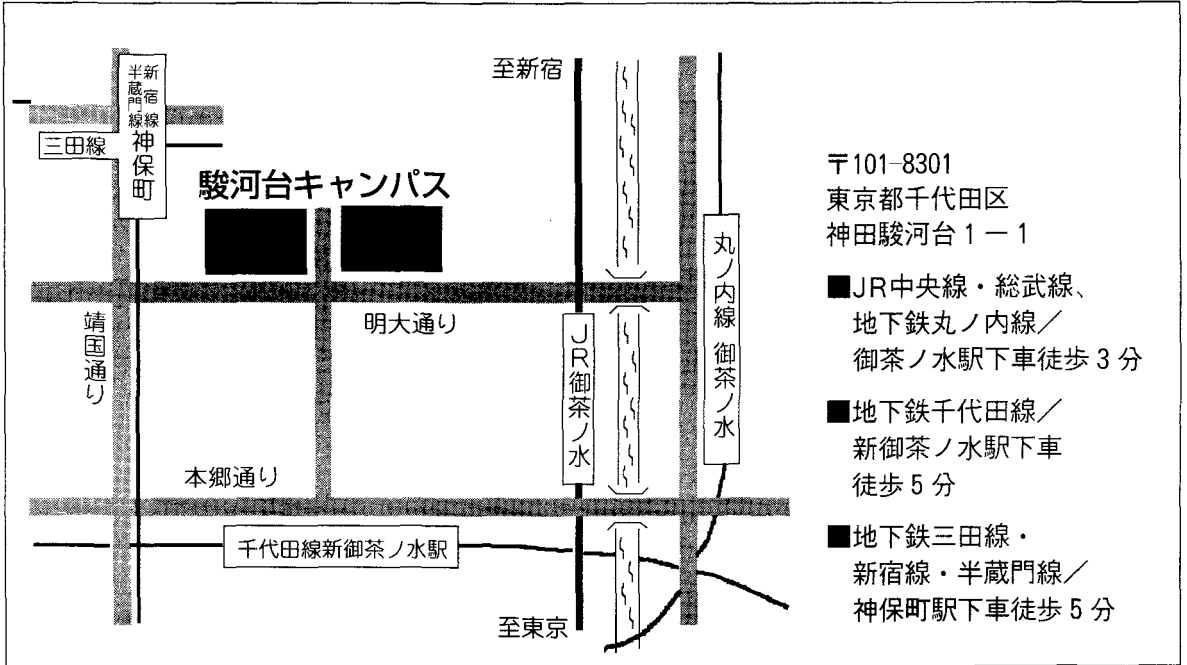

■第30回学会記念大会開催地略図

(明治大学 駿河台校舎)

■会 場 明治大学 駿河台校舎

〒101-8301 東京都千代田区神田駿河台1-1

案内図

理事会	平成12年11月25日(土)	12:00~13:30	会場 研究棟会議室
懇親会	平成12年11月25日(土)	18:15~19:45	会費(5,000円) 会場 サロン紫紺・サロン燦〔23F〕
総会	平成12年11月26日(日)	13:00~14:00	会場 リバティホール1013教室〔1F〕