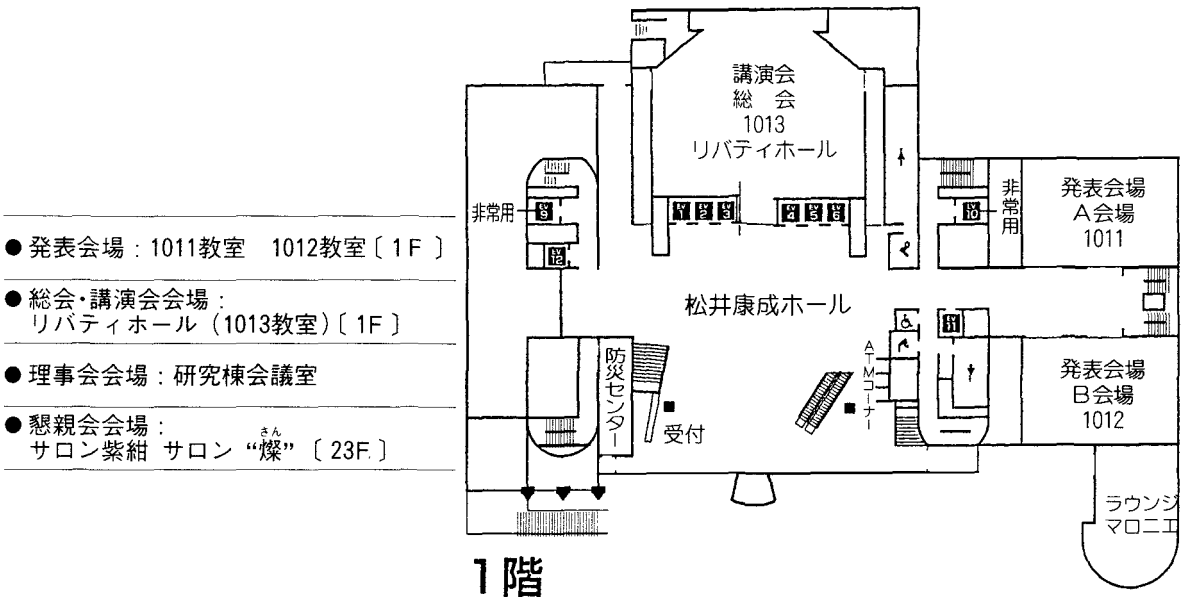

■第30回学会記念大会開催地略図

(明治大学 駿河台校舎)

■会 場 明治大学 駿河台校舎

〒101-8301 東京都千代田区神田駿河台1-1

案内図

理事会	平成12年11月25日(土)	12:00~13:30	会場 研究棟会議室
懇親会	平成12年11月25日(土)	18:15~19:45	会費(5,000円) 会場 サロン紫紺・サロン燦〔23F〕
総会	平成12年11月26日(日)	13:00~14:00	会場 リバティホール1013教室〔1F〕