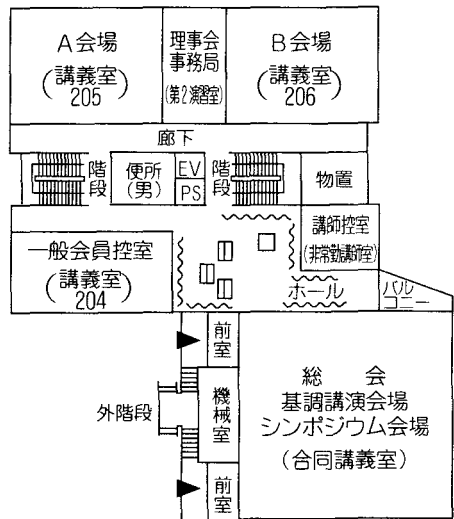

■第31回学会大会開催地略図

■会 場 千葉大学園芸学部松戸キャンパス
〒271-8510 千葉県松戸市松戸648番地

案内図

至柏 至新津田沼
新京成線
スーパーマーケット
至水戸
園芸学部
旧正門 正門
至市川 至上野
小女山
国道6号線

〒271-8510
千葉県松戸市松戸648番地
TEL 047-308-8882 FAX 047-308-8887

〈道順〉

- JR常磐線上野駅から
JR常磐線松戸駅まで約20分
- JR常磐線(地下鉄千代田線)
又は新京成線松戸駅下車東口から
徒歩約15分
- JR総武線市川駅から京成バス松戸
車庫行(国府台経由)を利用約35分、
小山下車徒歩約5分

2 F

- 発表会場：205講義室・206講義室〔2F〕
- 総会・講演会会場：合同講義室〔2F〕
- 理事会会場：第2演習室〔2F〕
- 懇親会会場：緑風会館（生協食堂）〔2F〕

理事会	平成13年12月1日(土)	11:00~12:00	会場 第2演習室
懇親会	平成13年12月1日(土)	17:15~19:00	会場 緑風会館2F (生協食堂)
総会	平成13年12月2日(日)	13:00~14:00	会場 合同講義室