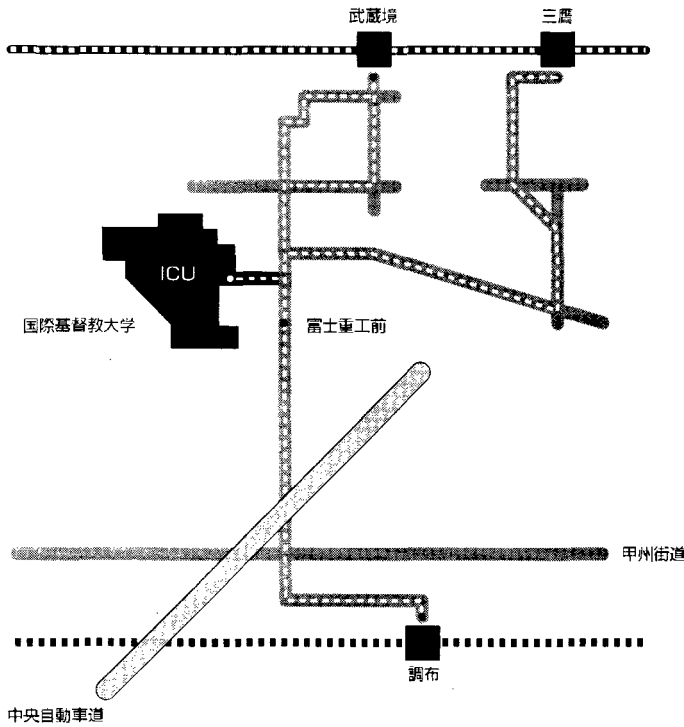

■第35回学会大会開催地略図

■会 場 国際基督教大学 (ICU)

〒181-8585 東京都三鷹市大沢3-10-2

国際基督教大学キャンパス位置図

▶最寄り駅からICUまで◀

JR中央線武蔵境駅 (南口)

■小田急バス

「国際基督教大学」行き乗車、終点下車
(乗車時間約12分、大学構内まで入ります)

■小田急バス

「狛江営業所」「狛江駅北口」「吉祥寺駅」行き乗車、
「富士重工前」下車 (乗車時間約10分)、徒歩10分

JR中央線三鷹駅 (南口)

■小田急バス

「国際基督教大学」行き乗車、終点下車
(乗車時間約20分、大学構内まで入ります)

■小田急バス

「武蔵小金井駅」「西野御塔坂下經由調布駅」行き乗車
「富士重工前」下車 (乗車時間約20分)、徒歩10分

京王線調布駅 (北口)

■小田急バス

「武蔵境駅南口」「西野御塔坂下經由三鷹駅」行き乗車
「富士重工前」下車 (乗車時間約20分)、徒歩10分

※JR中央線特別快速は武蔵境駅には停車しませんのでご注意ください。

※最寄りの3駅からはバスまたはタクシーをご利用ください。

国際基督教大学キャンパス案内図

※駐車スペースはございません。
公共交通機関の御利用をお願いします。

理事会 平成17年12月10日(土) 11:00~12:00 会場 ディッフェンドルファー記念館西棟2階252会議室
 総会 平成17年12月11日(日) 13:10~14:10 会場 本館2階 262教室