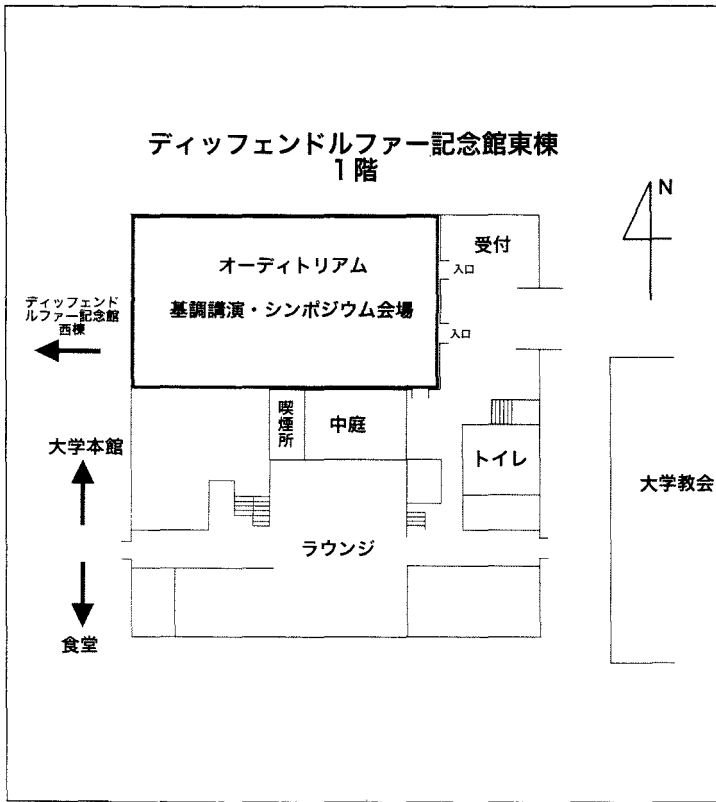

理事会 平成17年12月10日(土) 11:00~12:00 会場 ディッフェンドルファー記念館西棟2階252会議室
総会 平成17年12月11日(日) 13:10~14:10 会場 本館2階 262教室