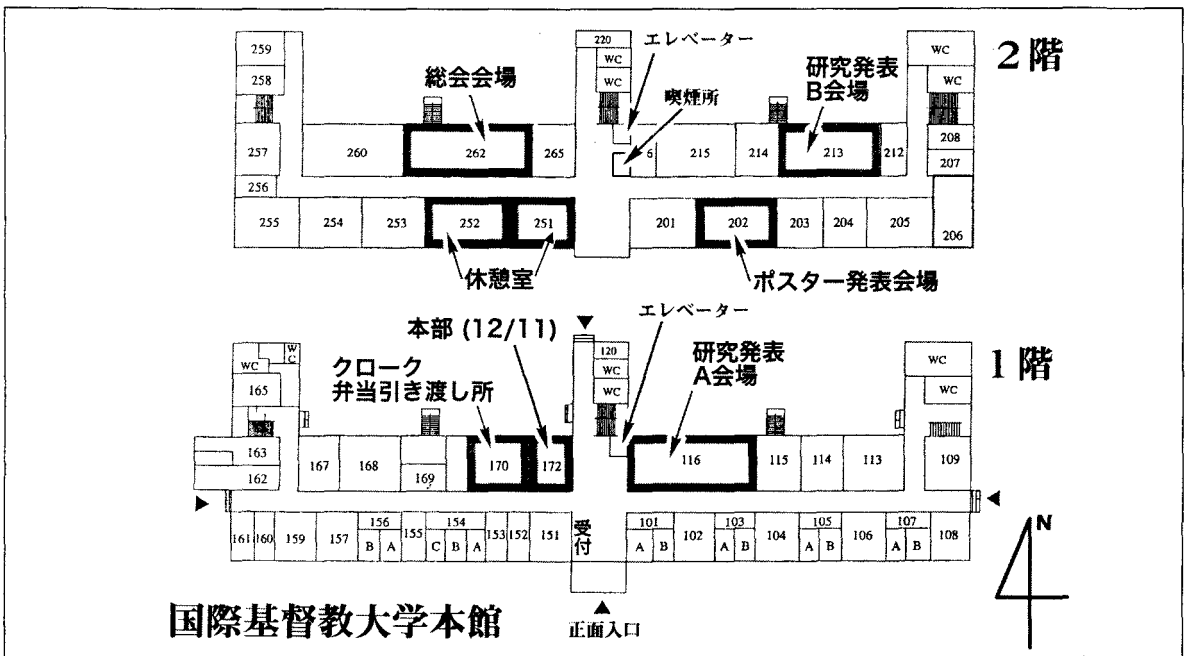

■小田急バス

「武蔵境駅南口」「西野御塔坂下經由三鷹駅」行き乗車
「富士重工前」下車 (乗車時間約20分)、徒歩10分

※JR中央線特別快速は武蔵境駅には停車しませんのでご注意ください。

※最寄りの3駅からはバスまたはタクシーをご利用ください。

国際基督教大学キャンパス案内図

※駐車スペースはございません。
公共交通機関の御利用をお願いします。

理事会 平成17年12月10日(土) 11:00~12:00 会場 ディッフェンドルファー記念館西棟2階252会議室
 総会 平成17年12月11日(日) 13:10~14:10 会場 本館2階 262教室