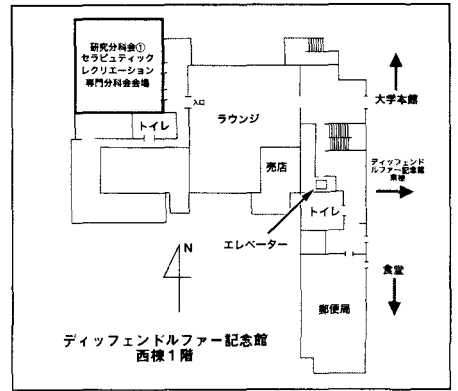

■小田急バス

「武蔵境駅南口」「西野御塔坂下經由三鷹駅」行き乗車
「富士重工前」下車 (乗車時間約20分)、徒歩10分

※JR中央線特別快速は武蔵境駅には停車しませんのでご注意ください。

※最寄りの3駅からはバスまたはタクシーをご利用ください。

国際基督教大学キャンパス案内図

※駐車スペースはございません。
公共交通機関の御利用をお願いします。

理事会 平成17年12月10日(土) 11:00~12:00 会場 ディッフェンドルファー記念館西棟2階252会議室
 総会 平成17年12月11日(日) 13:10~14:10 会場 本館2階 262教室