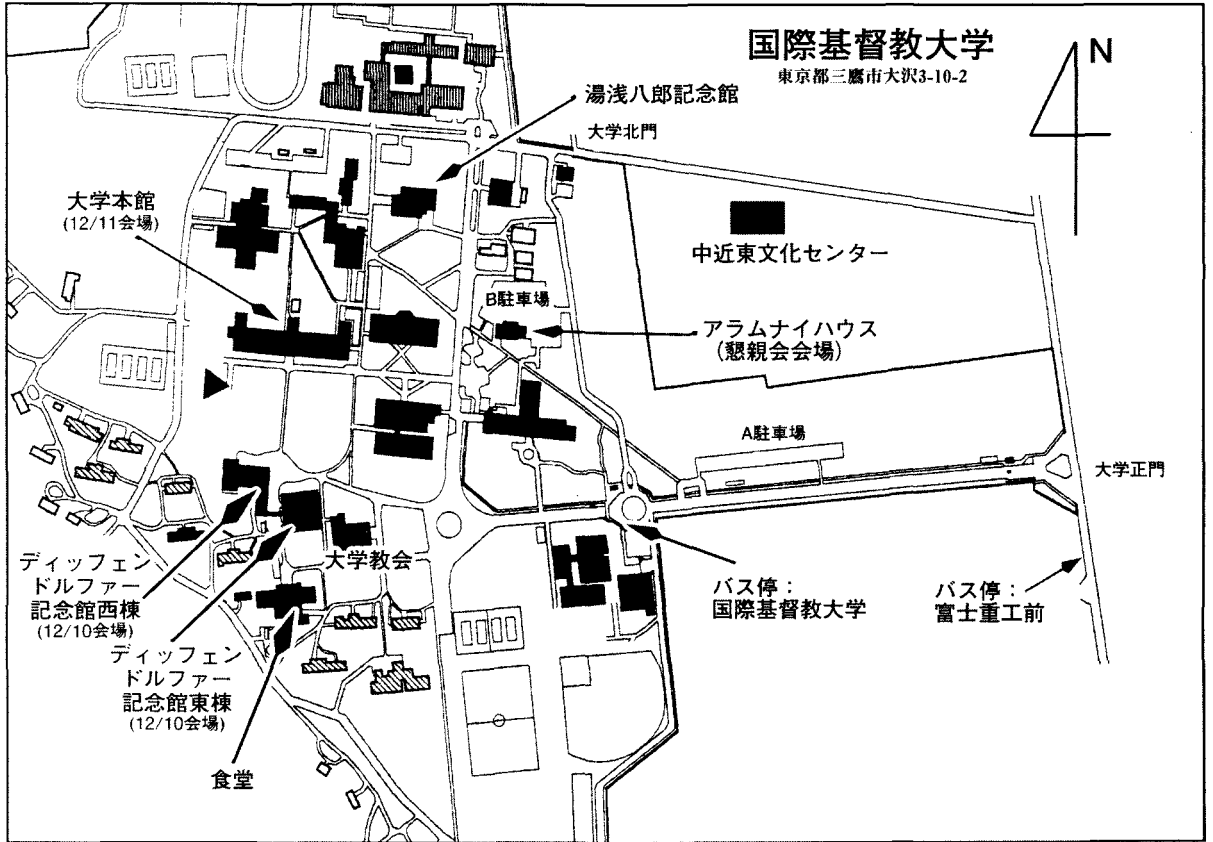

■第35回学会大会開催地略図

■会 場 国際基督教大学 (ICU)

〒181-8585 東京都三鷹市大沢3-10-2

国際基督教大学キャンパス位置図

▶最寄り駅からICUまで◀

JR中央線武蔵境駅 (南口)

■小田急バス

「国際基督教大学」行き乗車、終点下車
(乗車時間約12分、大学構内まで入ります)

■小田急バス

「狛江営業所」「狛江駅北口」「吉祥寺駅」行き乗車、
「富士重工前」下車 (乗車時間約10分)、徒歩10分

JR中央線三鷹駅 (南口)

■小田急バス

「国際基督教大学」行き乗車、終点下車
(乗車時間約20分、大学構内まで入ります)

■小田急バス

「武蔵小金井駅」「西野御塔坂下經由調布駅」行き乗車
「富士重工前」下車 (乗車時間約20分)、徒歩10分

京王線調布駅 (北口)

■小田急バス

「武蔵境駅南口」「西野御塔坂下經由三鷹駅」行き乗車
「富士重工前」下車 (乗車時間約20分)、徒歩10分

※JR中央線特別快速は武蔵境駅には停車しませんのでご注意ください。

※最寄りの3駅からはバスまたはタクシーをご利用ください。

国際基督教大学キャンパス案内図

※駐車スペースはございません。
公共交通機関の御利用をお願いします。

理事会 平成17年12月10日(土) 11:00~12:00 会場 ディッフェンドルファー記念館西棟2階252会議室
 総会 平成17年12月11日(日) 13:10~14:10 会場 本館2階 262教室