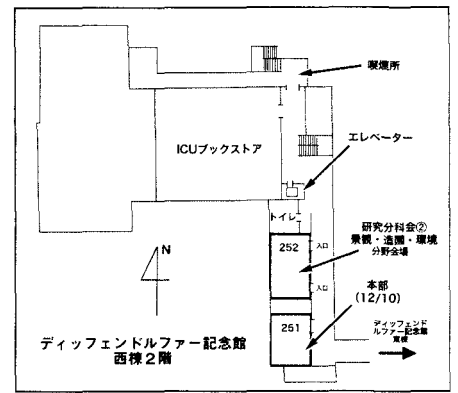

■小田急バス

「武蔵境駅南口」「西野御塔坂下經由三鷹駅」行き乗車
「富士重工前」下車 (乗車時間約20分)、徒歩10分

※JR中央線特別快速は武蔵境駅には停車しませんのでご注意ください。

※最寄りの3駅からはバスまたはタクシーをご利用ください。

国際基督教大学キャンパス案内図

※駐車スペースはございません。
公共交通機関の御利用をお願いします。

理事会 平成17年12月10日(土) 11:00~12:00 会場 ディッフェンドルファー記念館西棟2階252会議室
 総会 平成17年12月11日(日) 13:10~14:10 会場 本館2階 262教室