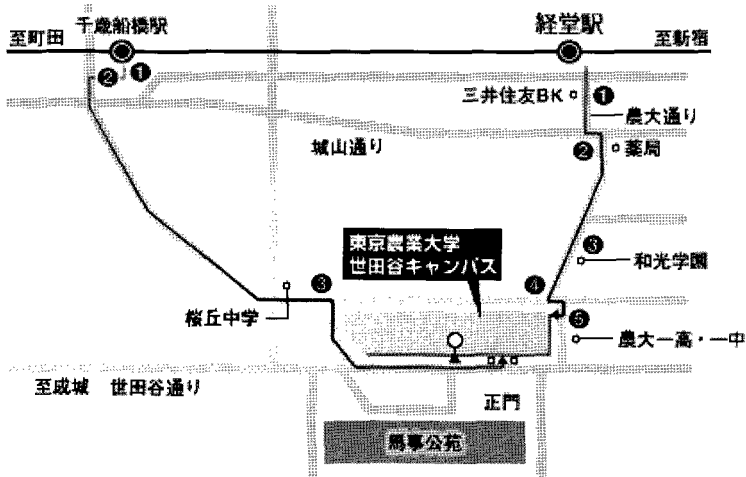

■第40回学会大会開催地略図

●会場 東京農業大学 世田谷キャンパス

〒156-8502 東京都世田谷区桜丘1-1-1

交通のご案内

- 小田急線経堂駅
徒歩 15分
- 小田急線千歳船橋駅
徒歩 15分
- 渋谷駅西口
 - ・小田急バス(渋谷駅～農大前)
成城学園前駅西口行(渋24)
調布駅南口行(渋26)
 - ・東急バス(渋谷駅～農大前)
成城学園前駅西口行(渋24)
祖師ヶ谷大蔵駅行(渋23)
いずれも所要時間 30分程度
- 東急田園都市線用賀駅
 - ・東急バス(用賀駅～農大前)
世田谷区民会館行(園02)
祖師ヶ谷大蔵駅行(用01)
いずれも所要時間 10分程度

●キャンパスマップ

●各会場位置図

・1号館4階 メディアホール【11月27日(土):2日目】

シンポジウム・学会表彰式・特別セッション

・18号館 【11月28日(日):3日目】

18号館1階

学生セッション

18号館2階