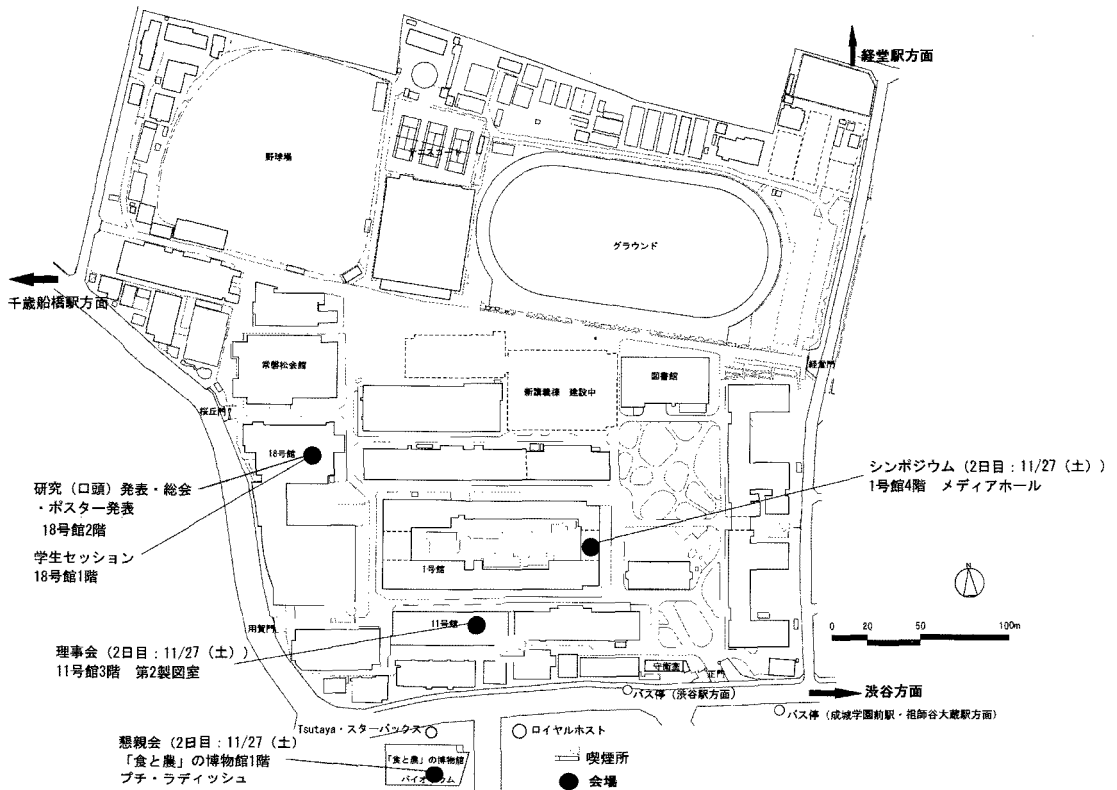

■第40回学会大会開催地略図

●会場 東京農業大学 世田谷キャンパス

〒156-8502 東京都世田谷区桜丘1-1-1

交通のご案内

- 小田急線経堂駅
徒歩 15分
- 小田急線千歳船橋駅
徒歩 15分
- 渋谷駅西口
 - ・小田急バス(渋谷駅～農大前)
成城学園前駅西口行(渋24)
調布駅南口行(渋26)
 - ・東急バス(渋谷駅～農大前)
成城学園前駅西口行(渋24)
祖師ヶ谷大蔵駅行(渋23)
いずれも所要時間 30分程度
- 東急田園都市線用賀駅
 - ・東急バス(用賀駅～農大前)
世田谷区民会館行(園02)
祖師ヶ谷大蔵駅行(用01)
いずれも所要時間 10分程度

●キャンパスマップ

●各会場位置図

・1号館4階 メディアホール【11月27日(土):2日目】

シンポジウム・学会表彰式・特別セッション

・18号館 【11月28日(日):3日目】

18号館1階

学生セッション

18号館2階

研究発表・総会・ポスター発表